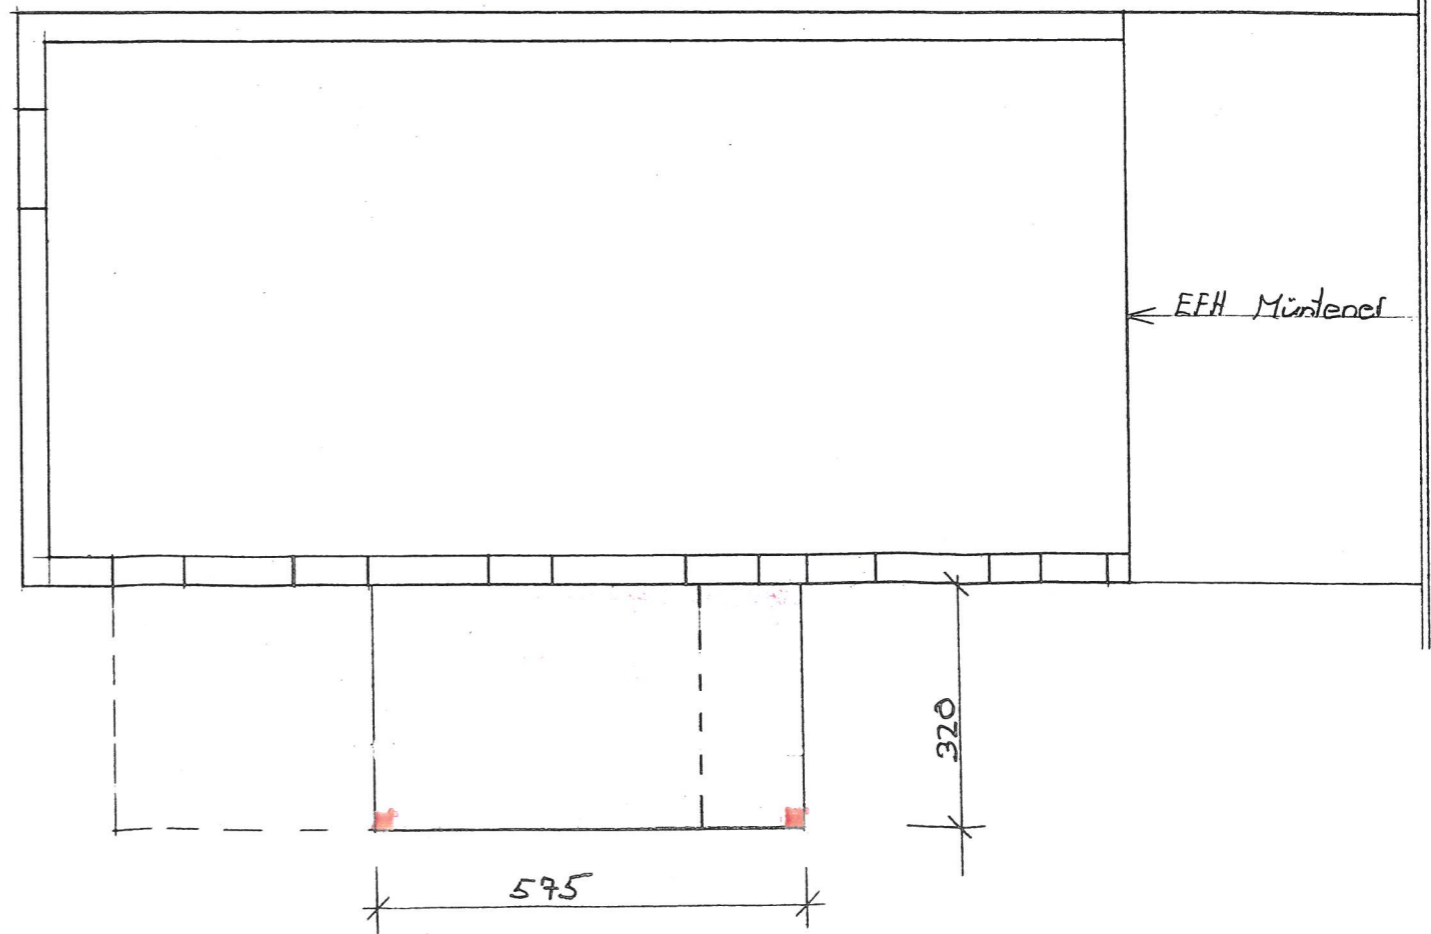

West-Fassade

Süd-Fassade

Grundriss EG+OG

Bauherr: StWEG-Unterdorf 8
Jeanette Ziegler
Golfstrasse 7
9246 Niederbüren

Eigentümer: EG Szewczuk Oliver *ms*
Szewczuk Rebecca *R. Szewczuk*
1. OG Schläpfer David *D. Schläpfer*
Sonderegger Ramona *R. Sonderegger*
DG Ziegler Martin *M. Ziegler*
Ziegler Jeanette *J. Ziegler*

Objekt: MFH Unterdorf 8, 9246 Niederbüren

Plan: Fassade-Grundriss 1 / 100

Datum: 30.9.24