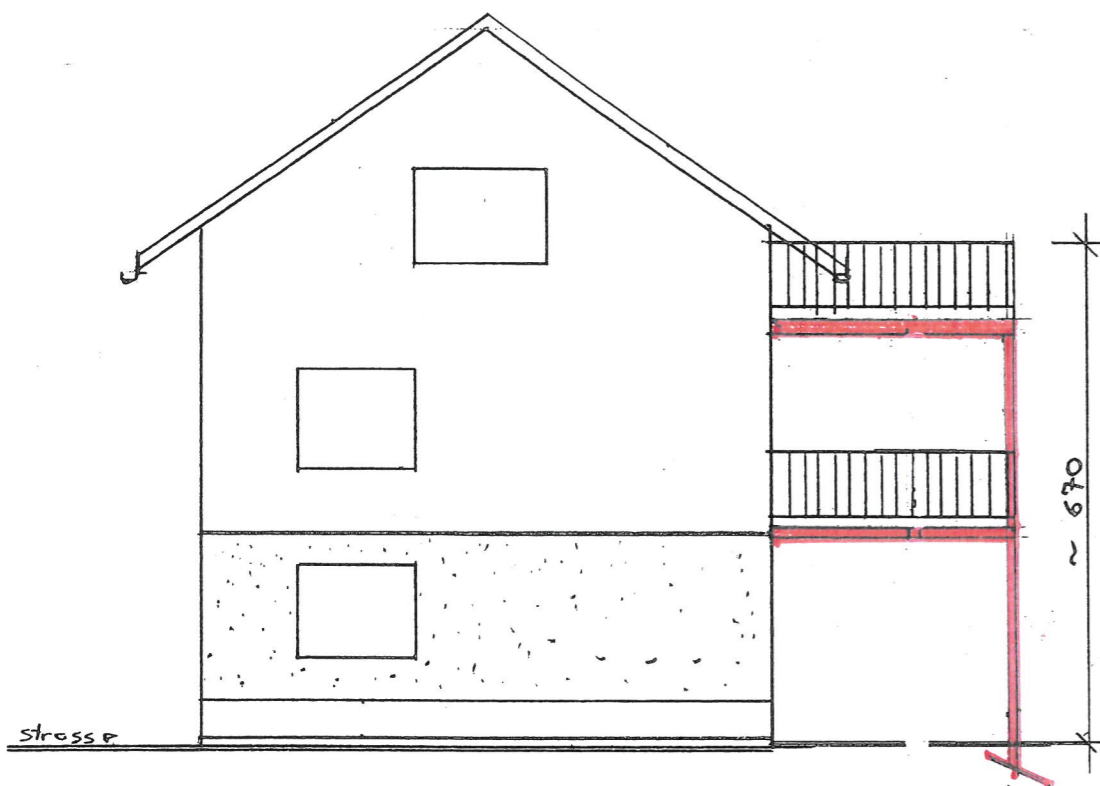

West-Fassade

Süd-Fassade

Grundriss EG+OG

Bauherr: StWEG-Unterdorf 8
Jeanette Ziegler
Golfstrasse 7
9246 Niederbüren

Eigentümer: EG Szewczuk Oliver *ms*
Szewczuk Rebecca *R. Szewczuk*
1. OG Schläpfer David *D. Schläpfer*
Sonderegger Ramona *R. Sonderegger*
DG Ziegler Martin *M. Ziegler*
Ziegler Jeanette *J. Ziegler*

Objekt: MFH Unterdorf 8, 9246 Niederbüren

Plan: Fassade-Grundriss 1 / 100

Datum: 30.9.24