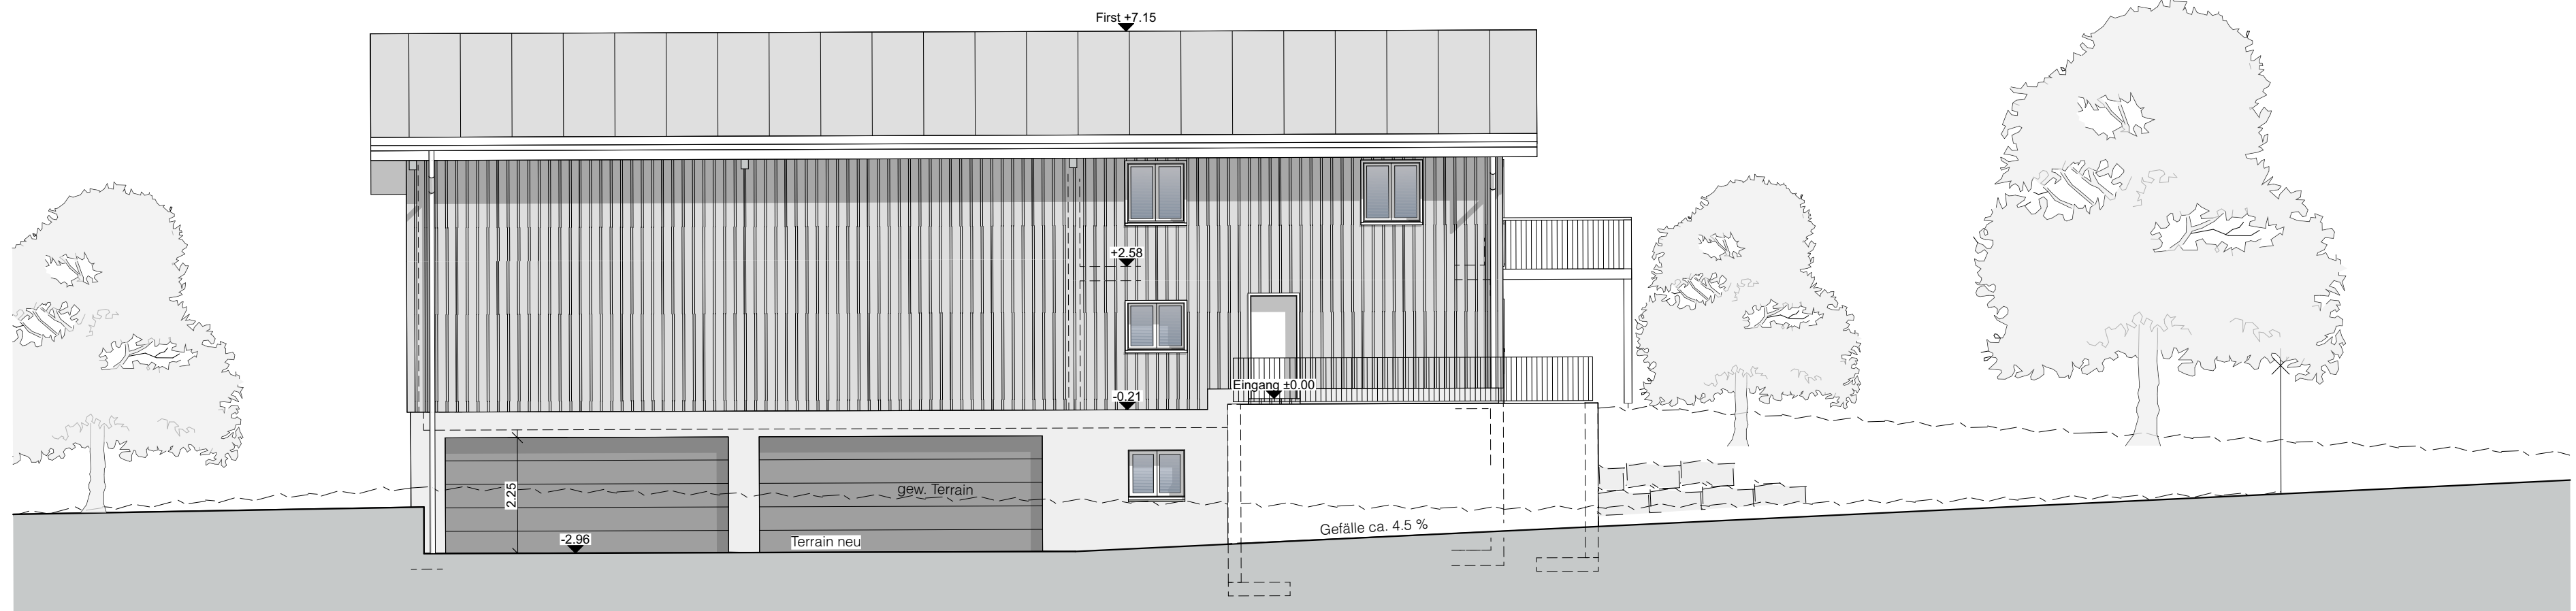

PL.NR.:	3390 - 03	Ersatzbau Remise Stöckli	Mutwil 284	9246 Niederbüren
PL.GR.:	630/600			
GEZ.:	m	Herr F. Latzer	Mutwil 284	9246 Niederbüren
DAT.:	19.10.2022			
REV.:	09.08.2024	Eingabe Fassaden		1:100

EG ± 0.00 = 570.10 m.ü.M

Ort, Datum:

- Bestehend
- Abbruch
- Neu

Bauherrschaft

Projektverfasser:

SÜD - WEST FASSADE

NORD - OST FASSADE

SÜD - OST FASSADE

NORD - WEST FASSADE