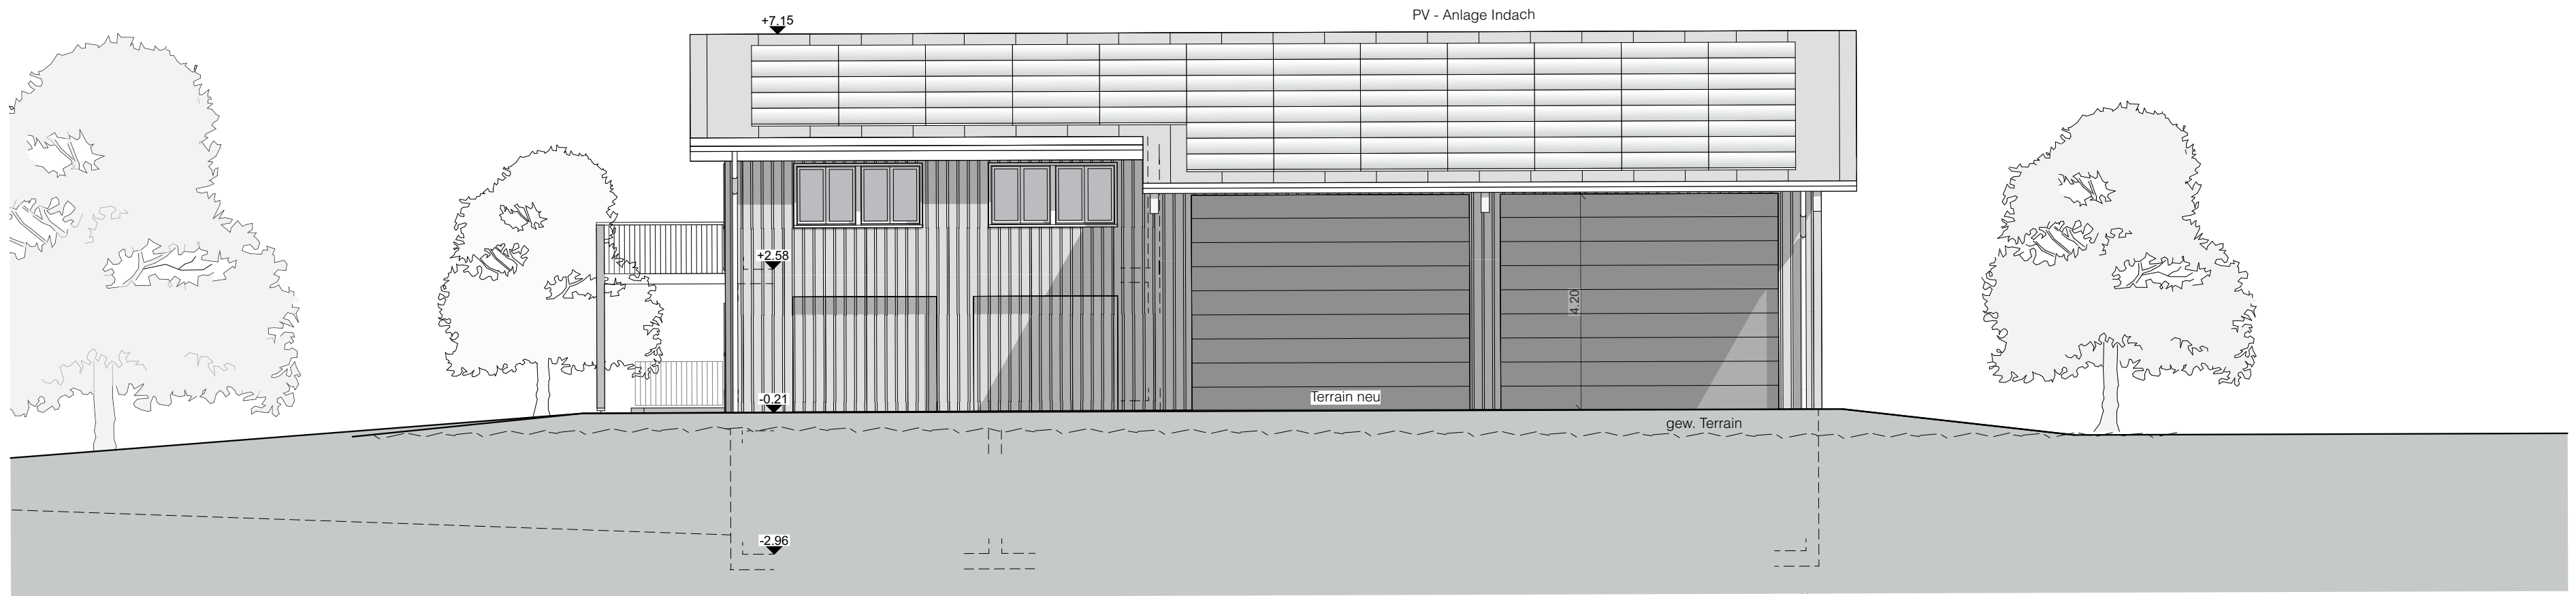

EG ± 0.00 = 570.10 m.ü.M

Ort, Datum:

- Bestehend
- Abbruch
- Neu

Bauherrschaft

Projektverfasser:

SÜD - WEST FASSADE

NORD - OST FASSADE

SÜD - OST FASSADE

NORD - WEST FASSADE