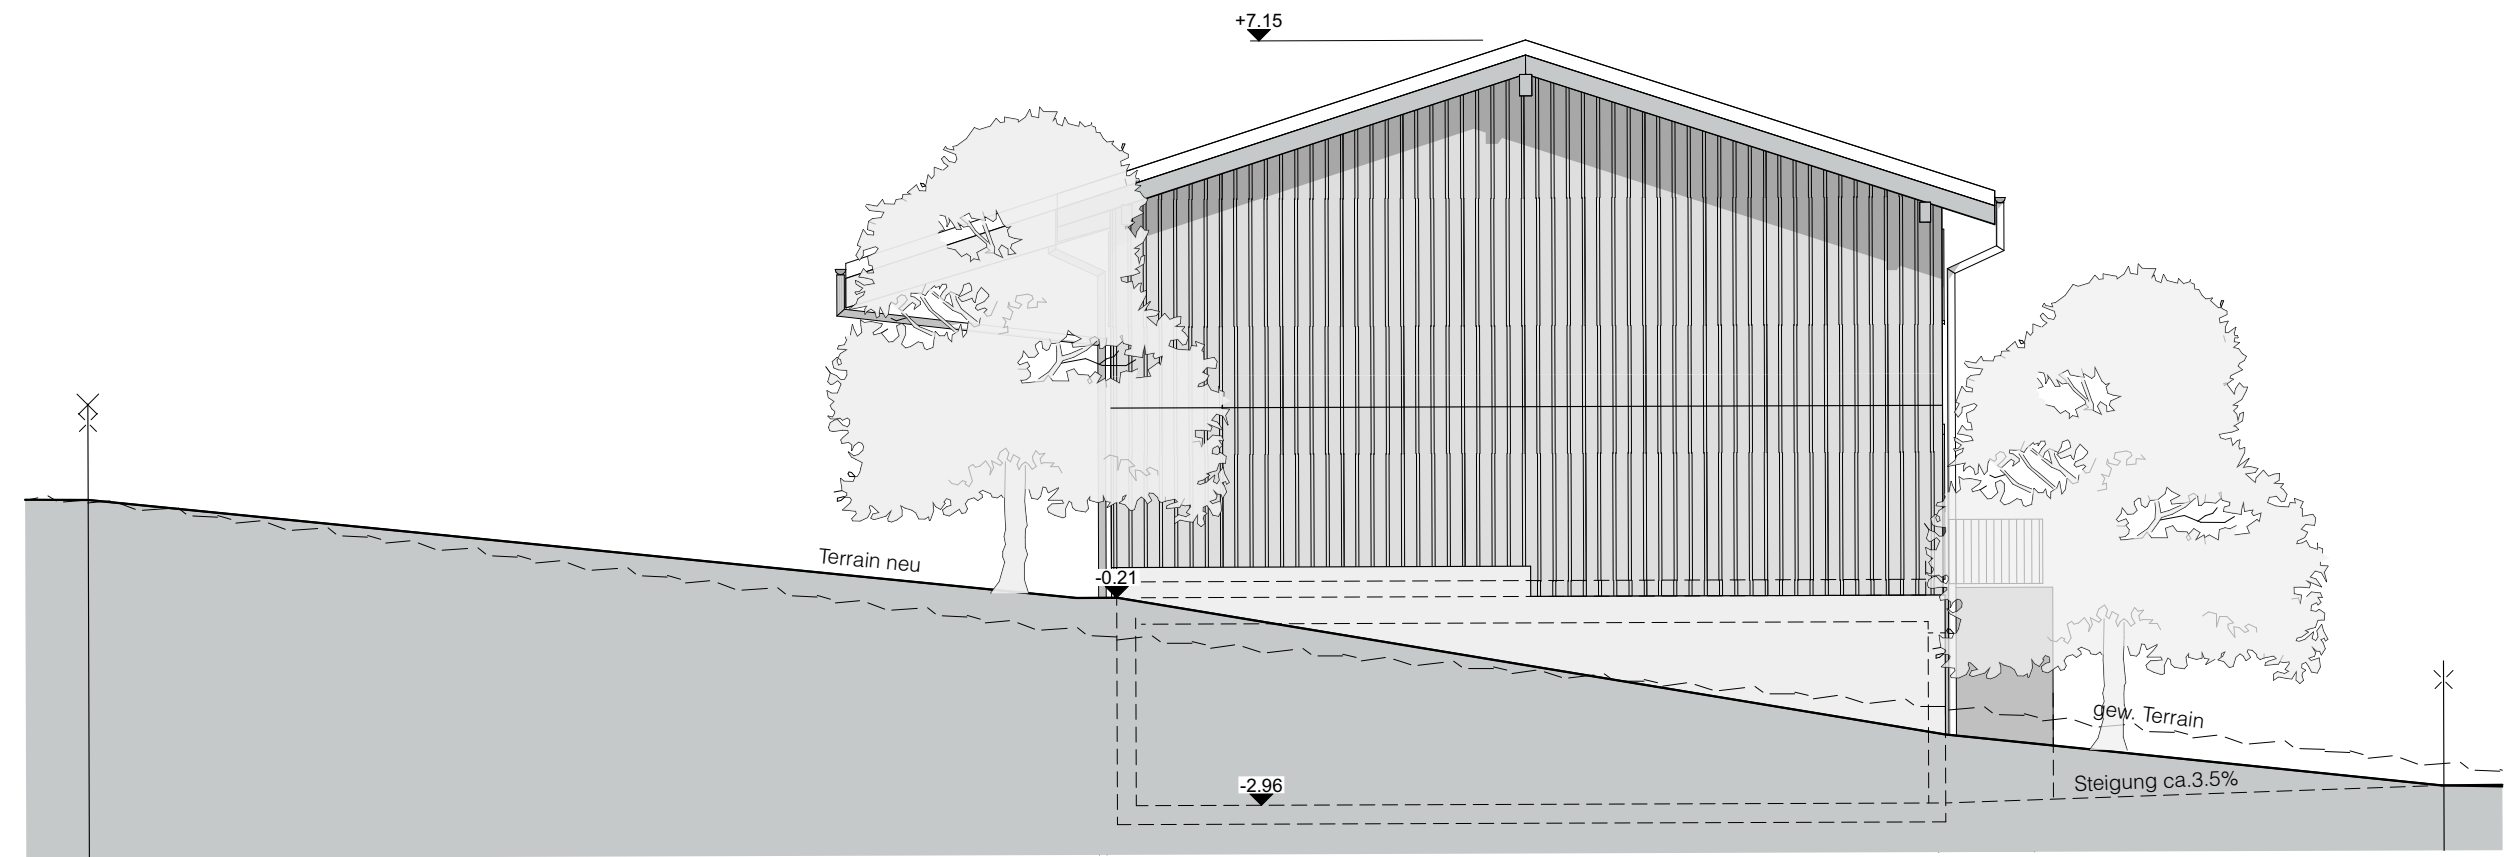

EG ± 0.00 = 570.10 m.ü.M

Ort, Datum:

- Bestehend
- Abbruch
- Neu

Bauherrschaft

Projektverfasser:

SÜD - WEST FASSADE

NORD - OST FASSADE

SÜD - OST FASSADE

NORD - WEST FASSADE