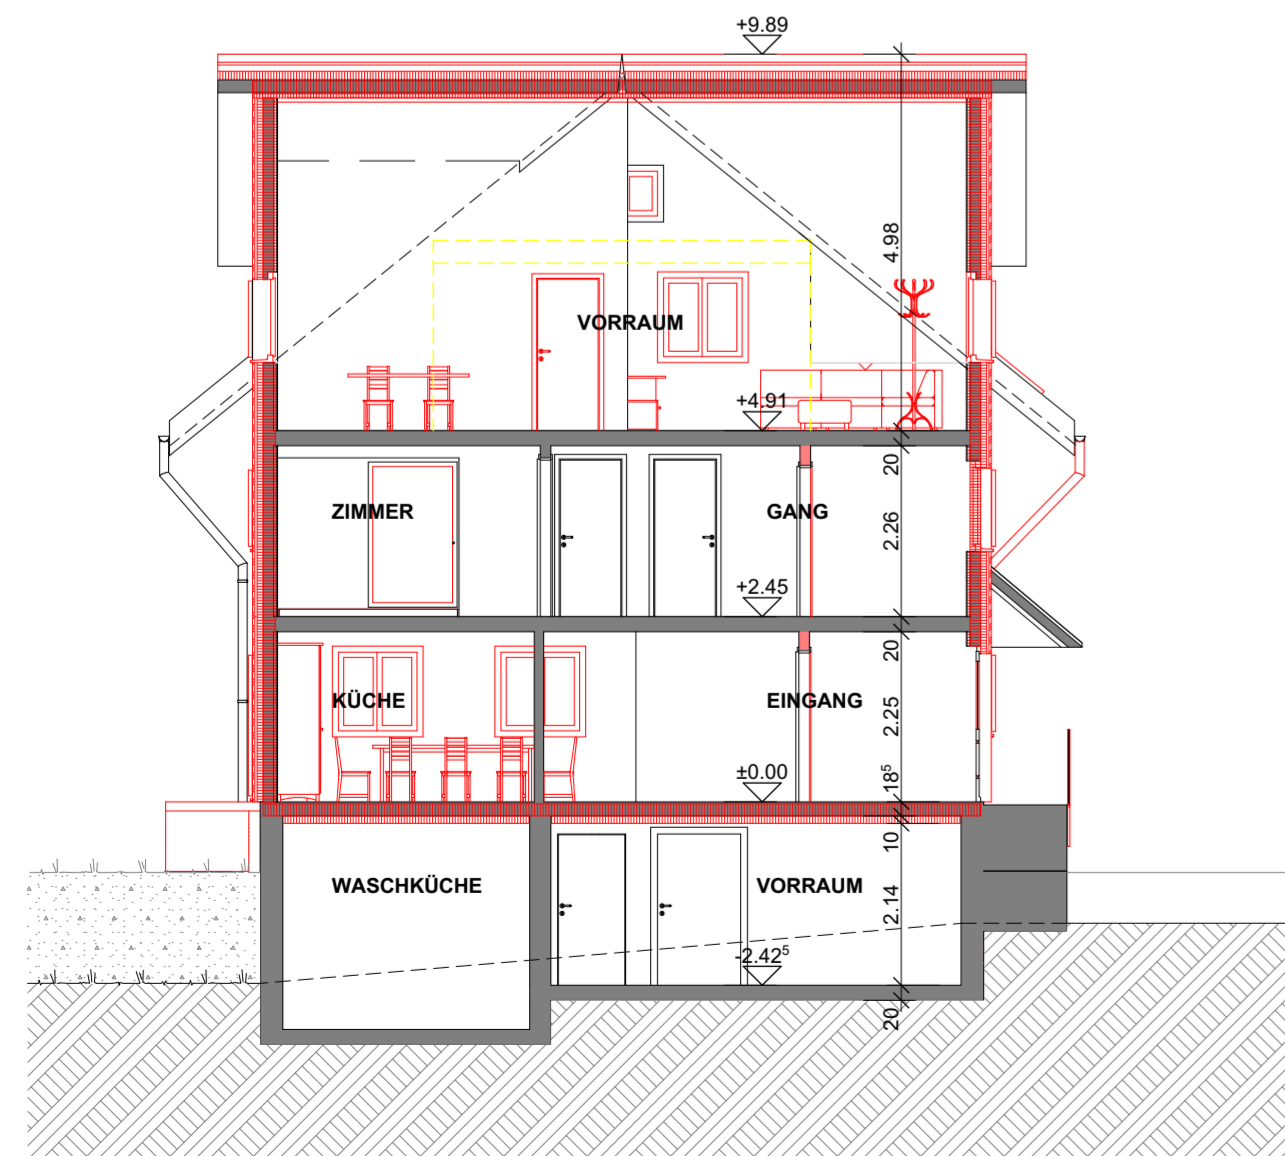

PL.NR.: 3443 /2  
 PL.GR.: 84/59.4 Iris + Pius Näf Kirchstr.3 8588 Zihlschlacht  
 GEZ.: rodu  
 DAT.: 12.09.2023 Umbau Wohnhaus/Einbau Wohnhaus Winkeln 434 9246 Niederbüren  
 REV.:  
 REV.: **Projekt Grundrisse+Schnitt Mst. 1:100**

Der Architekt:

**Erdgeschoss/Umgebung**

**Untergeschoss/Kanalisation**

**Schnitt A**

**Obergeschoss**

**Dachgeschoss**