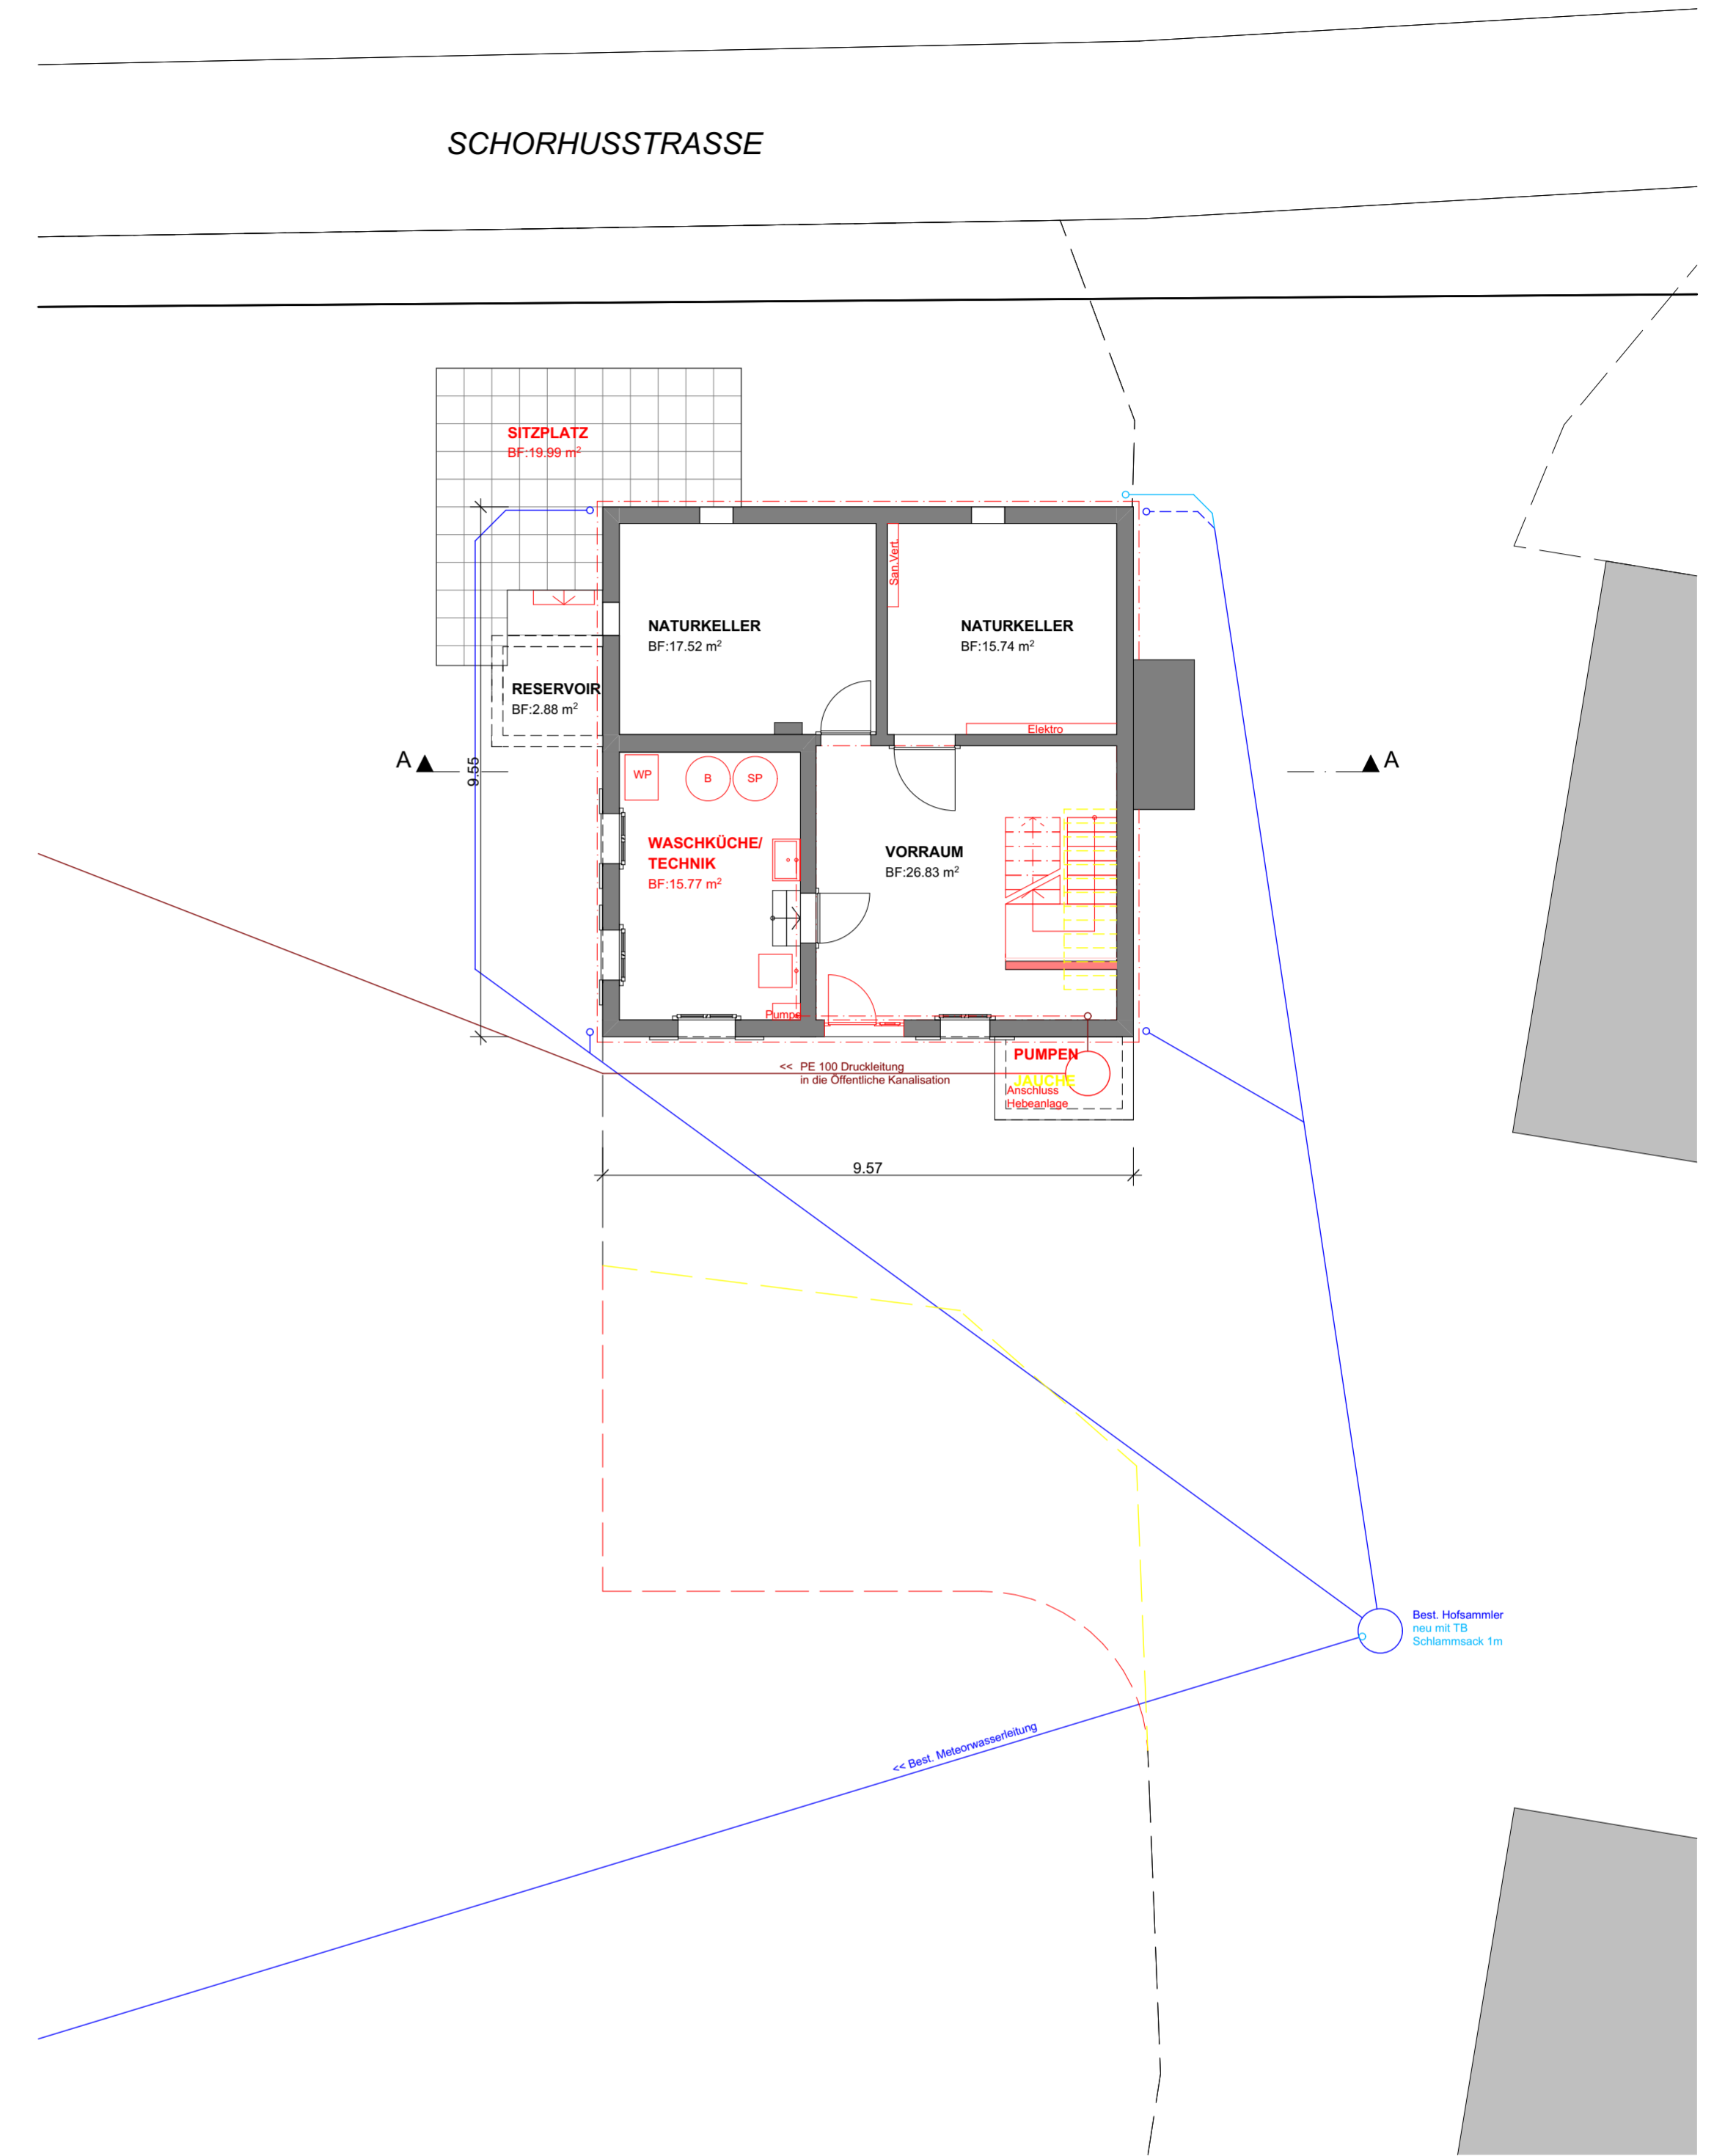

PL.NR.: 3443 /2  
 PL.GR.: 84/59.4 Iris + Pius Näf Kirchstr.3 8588 Zihlschlacht  
 GEZ.: rodu  
 DAT.: 12.09.2023 Umbau Wohnhaus/Einbau Wohnhaus Winkeln 434 9246 Niederbüren  
 REV.:  
 REV.: **Projekt Grundrisse+Schnitt Mst. 1:100**

Der Architekt:

**Erdgeschoss/Umgebung**

**Untergeschoss/Kanalisation**

**Schnitt A**

**Obergeschoss**

**Dachgeschoss**