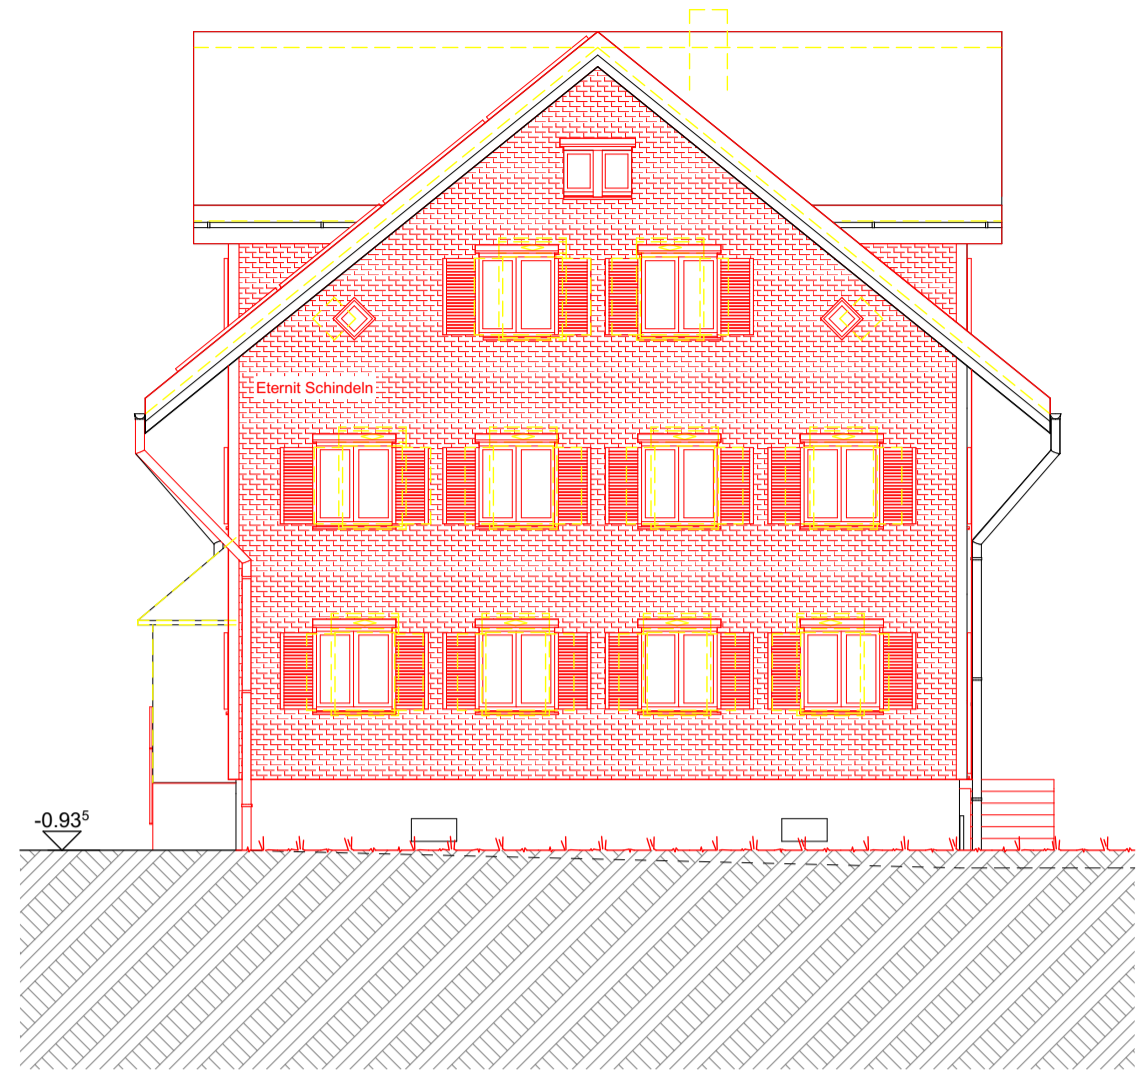

8588 Zihlschlacht

Umbau Wohnhaus/Einbau Wohnhaus Winkel 434

9246 Niederbüren

Projekt

Fassaden

Mst. 1:100

EISENHUT PLANUNGS AG
ARCHITEKTURBÜRO

BREITSCHACHENSTRASSE 4
info@eisenhut-architektur.ch

9032 ENGELBURG
TEL. 071 277 73 27

Legende:

Bestehend

Neu

Abbruch

Die Bauherrschaft:

Die Grundeigentümer:

Der Architekt:

Südfassade

Nordfassade

Westfassade

Ostfassade