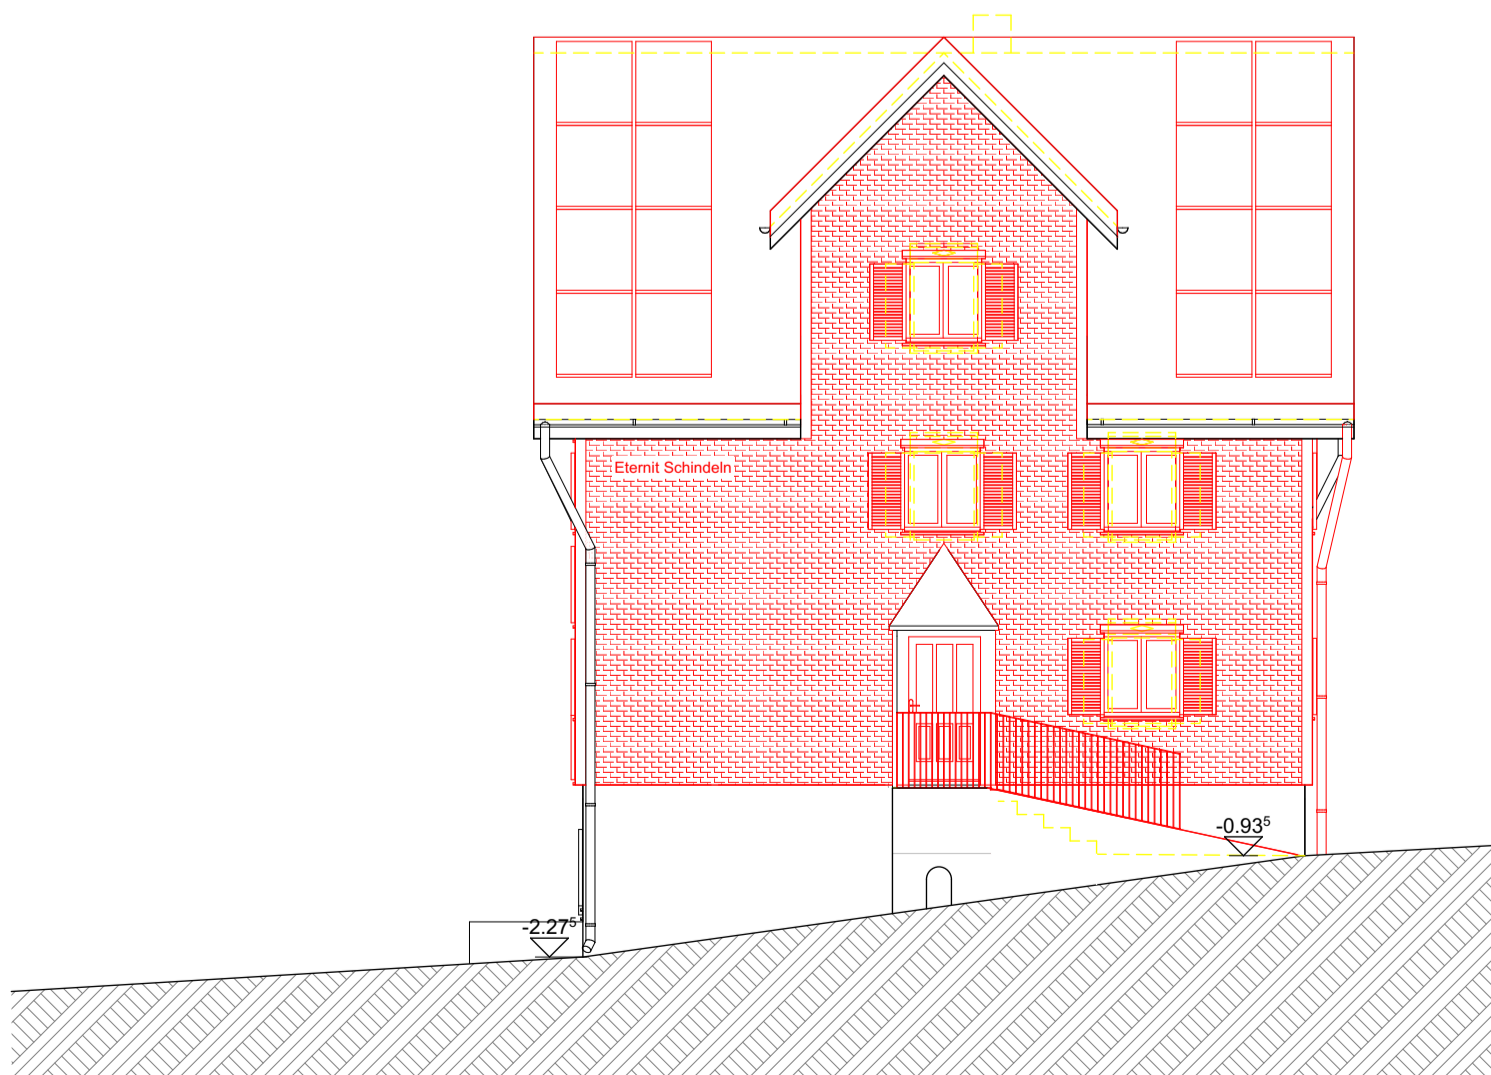

8588 Zihlschlacht

Umbau Wohnhaus/Einbau Wohnhaus Winkel 434

9246 Niederbüren

Projekt

Fassaden

Mst. 1:100

EISENHUT PLANUNGS AG
ARCHITEKTURBÜRO

BREITSCHACHENSTRASSE 4
info@eisenhut-architektur.ch

Südfassade

Nordfassade

Westfassade

Ostfassade